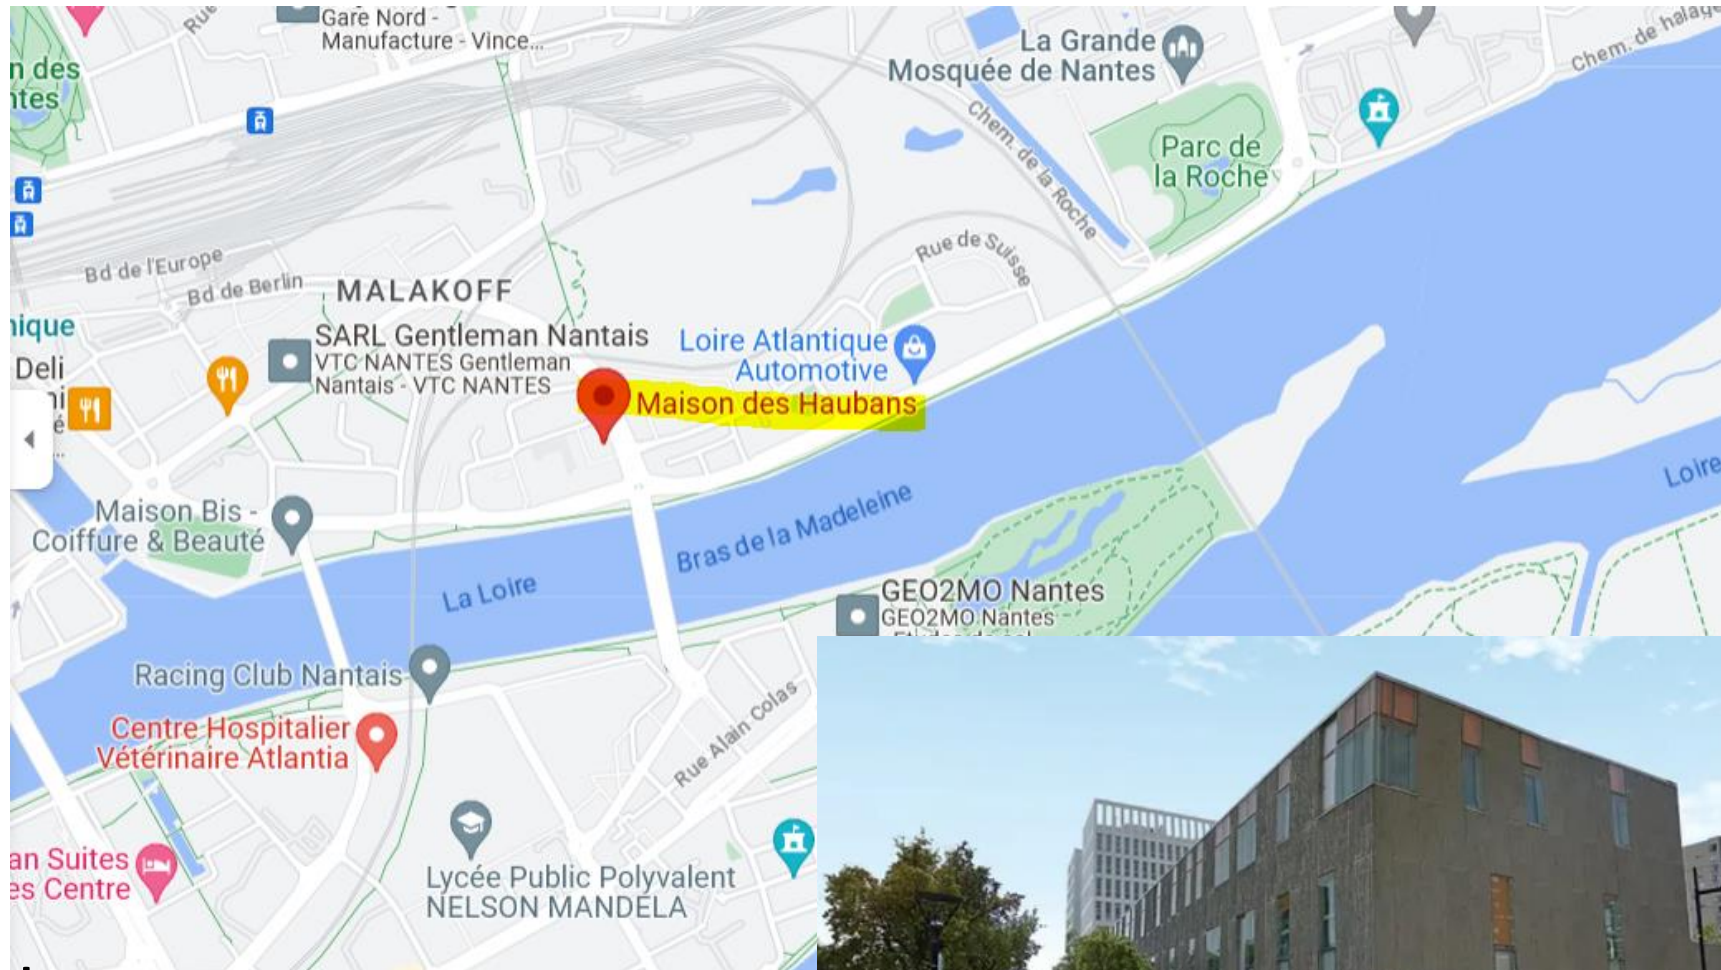

Maison des Haubans, 1 bis boulevard de Berlin

Accès en transport en commun

Bus : C5 et C3

Arrêt tram : Moutonnerie (5 min à pied)